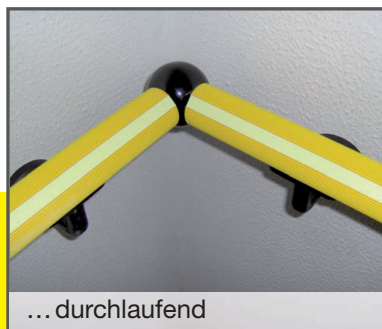

Ausführung nach
DIN 18024/25

Auszug aus der DIN 18024/25.

... kontrastreich zur Wand

... griffsicher

... durchlaufend

... 30 cm über die erste und
letzte Stufe geführt